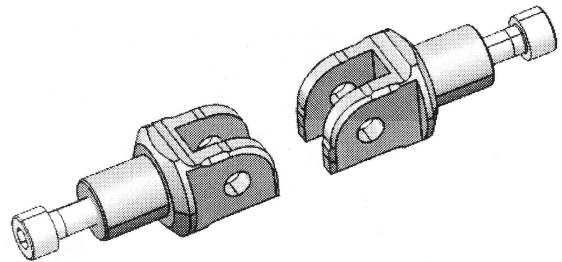

rizoma

PART NUMBER:

PE692

NAME:

**ADATTATORI PEDIVELLE
ADAPTERS PEGS**

MOUNTING INSTRUCTION - ISTRUZIONI DI MONTAGGIO
MONTAGEANLEITUNG - INSTRUCTIONS DE MONTAGE
INSTRUCCIONES DE MONTAJE

LATO DESTRO
RIGHT SIDE