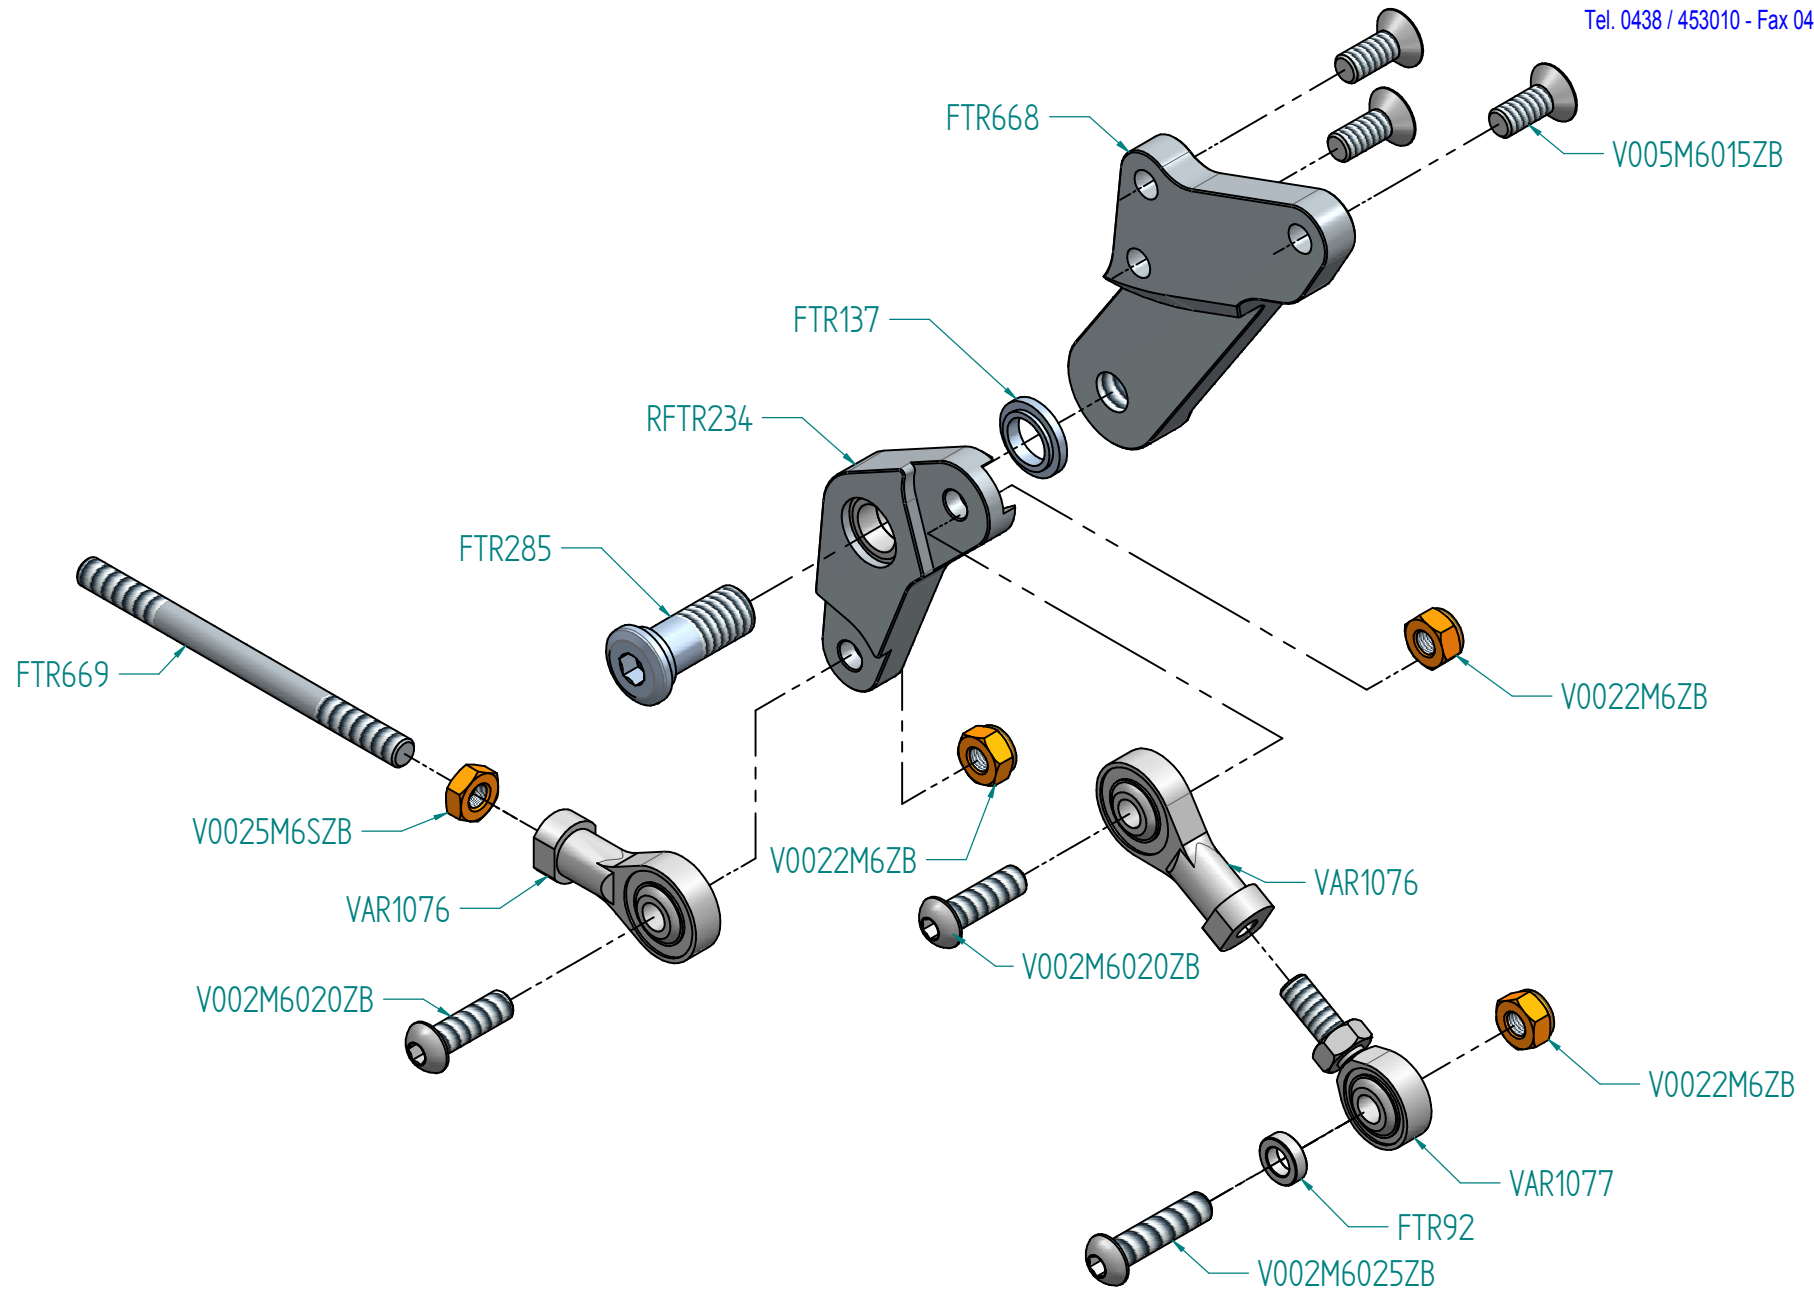

RFTR236

KIT CONVERSIONE RSV4
DA CAMBIO DIRITTO A CAMBIO ROVESCIATO

APRILIA RSV4 - CONVERSION KIT FROM
STANDARD GEAR SHIFT TO REVERSE GEAR SHIFT

LightTech
Lighttech s.r.l.

31025 - Santa Lucia di Piave (TV) Italy
Tel. 0438 / 453010 - Fax 0438 / 655919

RFTR236

KIT CONVERSIONE RSV4
DA CAMBIO DIRITTO A CAMBIO ROVESCiato
SCHEMA DI MONTAGGIO

APRILIA RSV4 2016 - CONVERSION KIT FROM
STANDARD GEAR SHIFT TO REVERSE GEAR SHIFT
MOUNTING SCHEME

 LightTech
Lighttech s.r.l.
31025 - Santa Lucia di Piave (TV) Italy
Tel. 0438 / 453010 - Fax 0438 / 655919

FISSARE LE VITI BLOCCANDOLE CON FRENAFILETTI DEBOLE
FIXING THE SCREW LOCKING WITH LOW STRENGTH THREAD LOCKER