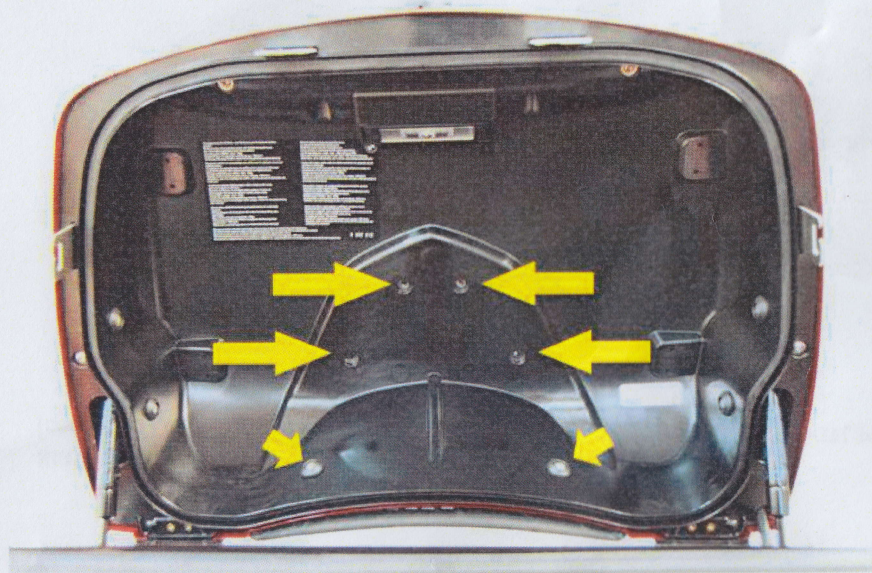

PP15-ALL

PORTAPACCO TOP CASE BMW K 1600 GT (cod. PP15)

BMW K 1600 GTL (cod. PP11)

pag.1

ISOTTA

Via Masetti, 12/b Zola Predosa (BOLOGNA) Tel. +39-051/750062 +39-051/751371 Fax 051/752393 www.isotta-srl.com e-mail: isotta-srl@isotta-srl.com