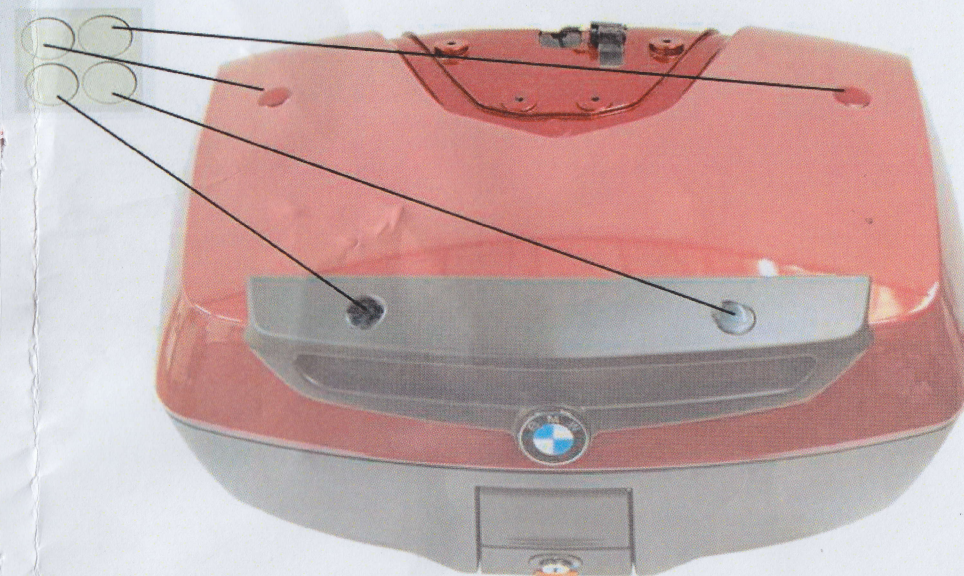

PP15-ALL

PORTAPACCO TOP CASE BMW K 1600 GT (cod. PP15)

BMW K 1600 GTL (cod. PP11)

pag.1

ISOTTA

Via Masetti, 12/b Zola Predosa (BOLOGNA) Tel. +39-051/750062 +39-051/751371 Fax 051/752393 www.isotta-srl.com e-mail: isotta-srl@isotta-srl.com