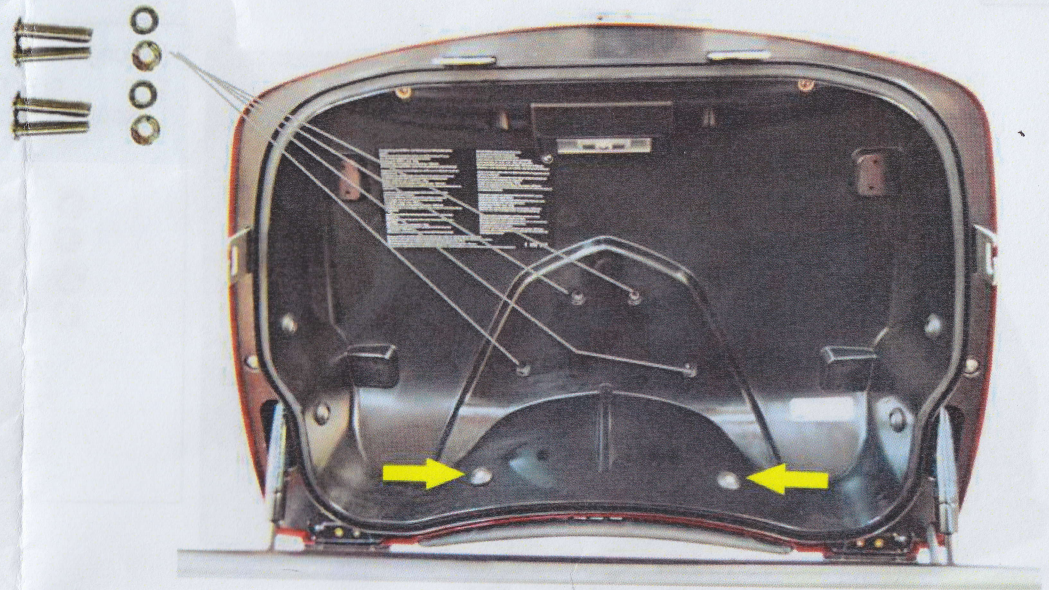

PP15-ALL

PORTAPACCO TOP CASE BMW K 1600 GT (cod. PP15)

BMW K 1600 GTL (cod. PP11)

pag.1

ISOTTA

Via Masetti, 12/b Zola Predosa (BOLOGNA) Tel. +39-051/750062 +39-051/751371 Fax 051/752393 www.isotta-srl.com e-mail: isotta-srl@isotta-srl.com