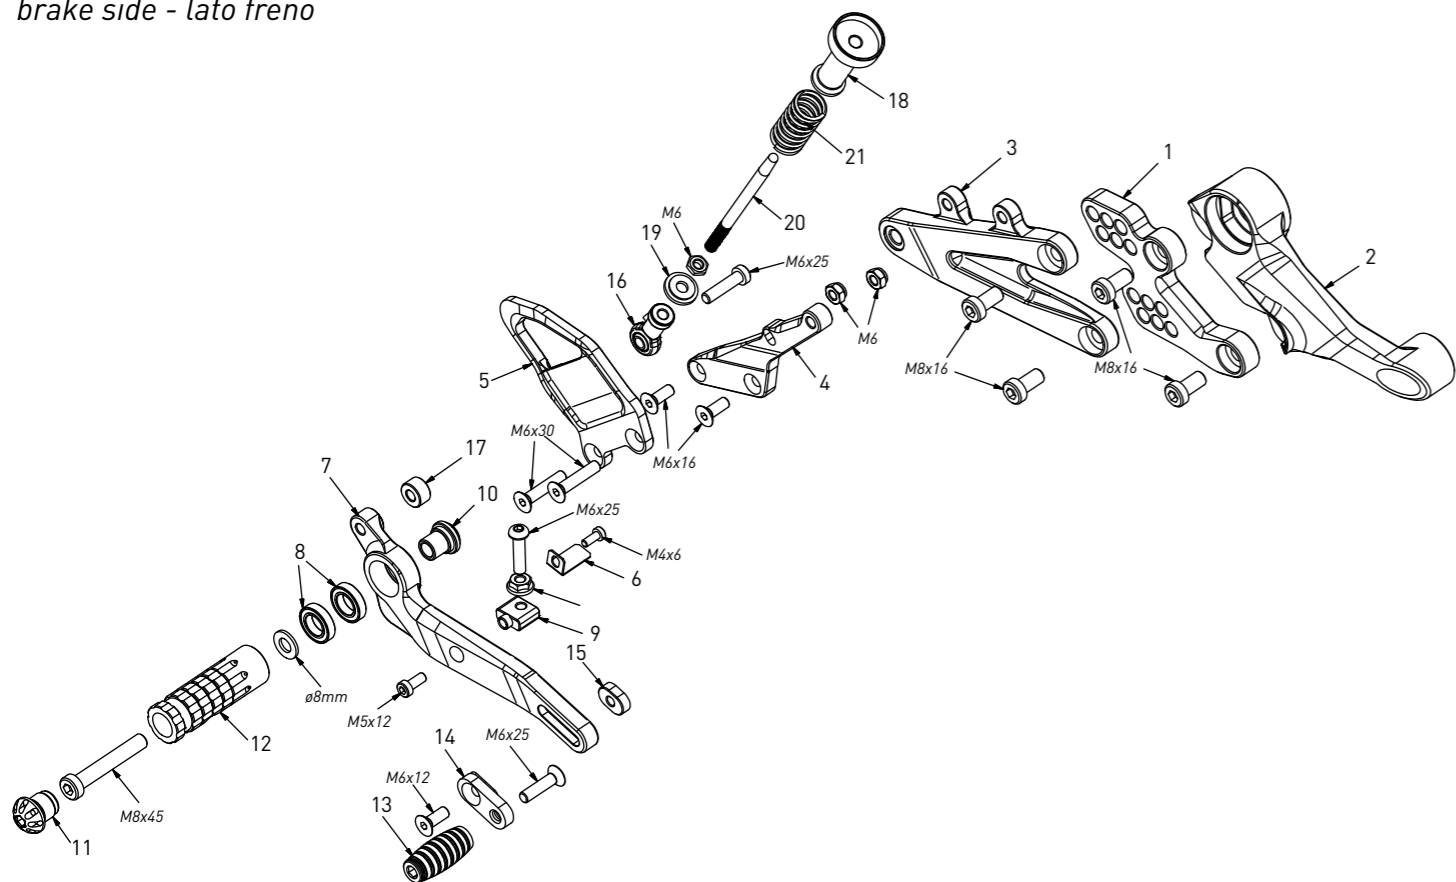

**code A006 - Aprilia RS660 - Tuono 660**

brake side - lato freno

All spare parts include the relative screws for fixing.

It is possible to buy the footboard screws kit code KVIT\_A006, price 6,00 €

Tutti i ricambi comprendono le relative viti per il fissaggio.

E' possibile acquistare il kit viti pedana con il codice KVIT\_A006, prezzo 6,00€

The footrests with code PG03/PG04 include the cap, code PG00\_BK, which can also be purchased separately.

I poggiapiedi con codice PG03/PG04 comprendono il tappo codice PG00\_BK che si può anche acquistare separatamente

all the prices are for a single unit  
tutti i prezzi sono per una singola parte

all the prices are without VAT  
tutti i prezzi sono senza IVA

**code A006 - brake side - lato freno**

n°	description - descrizione	code
1	back plate - arretratore	AR_144
2	back plate support - supporto	AR_144B
3	plate - piastra	PS_074
4	pump support - portapompa	PP_028
5	heel plate - battitacco	BT_040
6	switch pin - pressione switch	SL_001
7	brake lever - leva freno	FN_040
8	bearing - cuscinetto	CS_002
9	registro - adjuster	FN_025
10	bush - boccola	BC_002
11	cap - tappo	PG00_BK
12	foot peg - poggiapiede	PG03
13	toe peg - puntalino	PU_001_BK
14	sliding plate - piastra scorrevole	PU_004
15	anchor - tassello	PU_005
16	RH uniball - uniball DX	RH02_DX
17	8mm spacer - spessore 8mm	SP_016
18	spring bush - boccola molla	BC_029
19	bush - boccola	BC_031
20	pump pin - perno pompa	PF_019
21	spring - molla	MO_003

**code A006 - Aprilia RS660 - Tuono 660**

gear side - lato cambio

All spare parts include the relative screws for fixing.

It is possible to buy the footboard screws kit code KVIT\_A006, price 6,00 €

Tutti i ricambi comprendono le relative viti per il fissaggio.