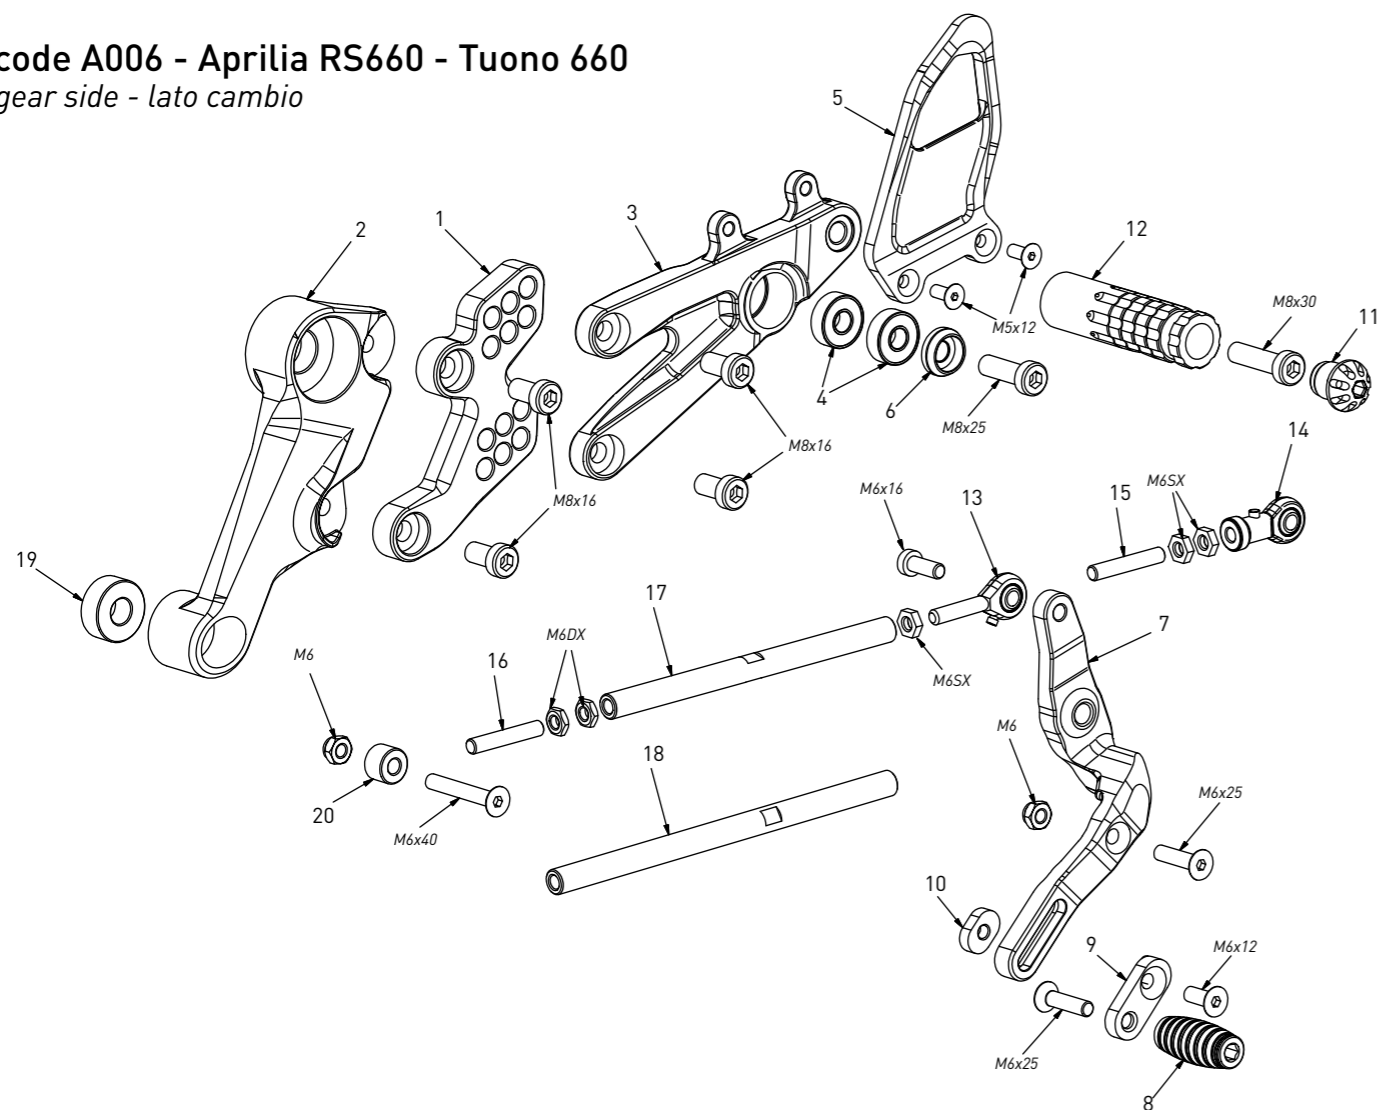

**code A006 - Aprilia RS660 - Tuono 660**

brake side - lato freno

All spare parts include the relative screws for fixing.

It is possible to buy the footboard screws kit code KVIT\_A006, price 6,00 €

Tutti i ricambi comprendono le relative viti per il fissaggio.

all the prices are for a single unit  
tutti i prezzi sono per una singola parte

all the prices are without VAT  
tutti i prezzi sono senza IVA

**code A006 - brake side - lato freno**

n°	description - descrizione	code
1	back plate - arretratore	AR_144
2	back plate support - supporto	AR_144B
3	plate - piastra	PS_074
4	pump support - portapompa	PP_028
5	heel plate - battitacco	BT_040
6	switch pin - pressione switch	SL_001
7	brake lever - leva freno	FN_040
8	bearing - cuscinetto	CS_002
9	registro - adjuster	FN_025
10	bush - boccola	BC_002
11	cap - tappo	PG00_BK
12	foot peg - poggiapiede	PG03
13	toe peg - puntalino	PU_001_BK
14	sliding plate - piastra scorrevole	PU_004
15	anchor - tassello	PU_005
16	RH uniball - uniball DX	RH02_DX
17	8mm spacer - spessore 8mm	SP_016
18	spring bush - boccola molla	BC_029
19	bush - boccola	BC_031
20	pump pin - perno pompa	PF_019
21	spring - molla	MO_003

**code A006 - Aprilia RS660 - Tuono 660**

gear side - lato cambio

All spare parts include the relative screws for fixing.

It is possible to buy the footboard screws kit code KVIT\_A006, price 6,00 €

Tutti i ricambi comprendono le relative viti per il fissaggio.