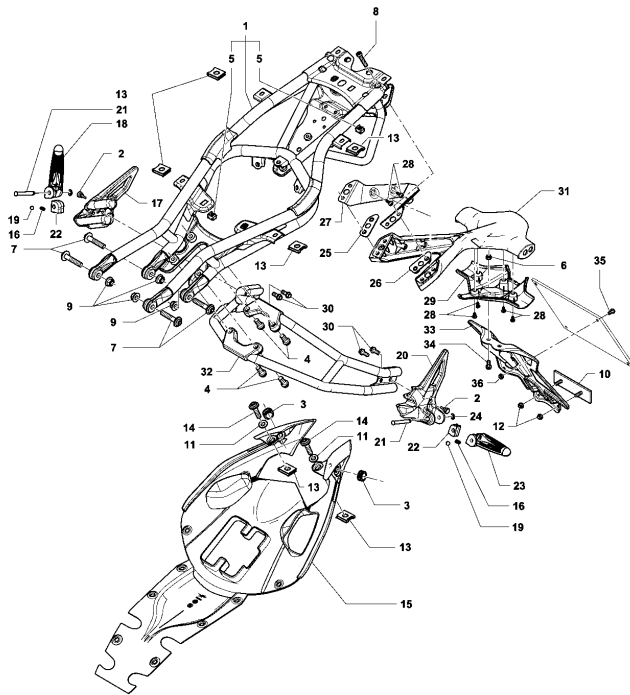

1.Frame	3
2.RearFrame	5
3.RearFrameDragster	7
4.Swingarm	9
5.RearShock	11
6.FrontFork	13
7.RHForkLeg	15
8.LHForkLeg	16
9.RHForkLeg800	17
10.LHForkLeg800	19
11.Damper	21
12.RearWheel	22
13.FrontWheel	25
14.LHFootrest	27
15.RHFootRest	29
16.RHhandlebar	31
17.LHHbarMY15-16	33
18.LHHbarMY17	34
19.Locks	36
20.FrontFenderLHMidFairing	37
20.Mirror-RHMidFairing	41
22.Airbox	43
23.FuelTank	45
24.Saddle	52
25.SaddleDragster	55
26.WiringHarness	57
27.Headlight	59
28.ECU	60
29.StarterRelay	63
30.VRegulator	64

16	SPMV8000B2715	NUT, M12x1,25x12,5 CH17		2,00
17	SPMV8000B2750	Screw TEF M12x1,25-L30		2,00
18	SPMV8000B5662	COMPLETE STAND PLATE		1,00
19	SPMV8000B5665	SIDE STAND	MY12/14 F3 675-F3 800	1,00
19	SPMV8000C0095	SIDE CRUTCH	MY15/18 F3 675-F3 800	1,00
19	SPMV80A0C0095	SIDE CRUTCH	MY19/20 F3 675-F3 800	1,00
20	SPMV8000B5666	SIDE STAND PIN	MY12/14 F3 675-800-ORO-AGO	1,00
20	SPMV8000C0096	CRUTCH ROTATION PIN	MY15/20 F3 675-F3 800	1,00
21	SPMV80A090432	NUT, PARLOCK M8x1,25		1,00
22	SPMV8000B5667	DEFLECTOR PLATE SPRING		1,00
23	SPMV8A00B2691	Screw TCEIF M10 L25		1,00
24	SPMV8000B5922	SCREW TFEI M5X0,8		1,00
25	SPMV8C0084857	ENGINE FIXING BUSH		1,00
26	SPMV8000B7167	SPACER FOR FIXING SCREW		1,00
27	SPMV8000B5668	SPECIAL SCREW TCEIF M10M6		1,00
28	SPMV8000B3986	INNER SPRING		1,00
29	SPMV8000B3987	OUTER SPRING		1,00
30	SPMV8A00B2755	TEF SCREW M10X107		1,00
31	SPMV8000B2714	NUT, M10x1,25x10 CH14		1,00
32	SPMV8000B7543	PROTECTION DECAL, FRAME		2,00
33	SPMV8000B8561	FRAME PLATE COVER		1,00