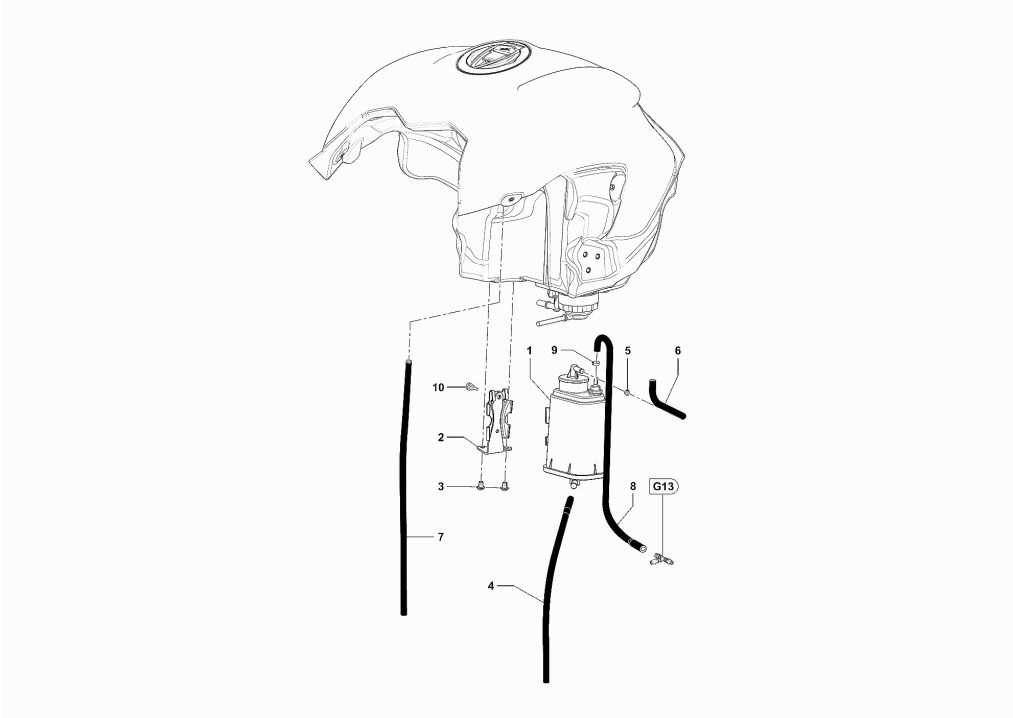

28	SPMV8000C3198	OBD ADAPTER CABLE		1,00
----	---------------	-------------------	--	------

Pos	Part Number	Description	Additional Text	Quantity
1	SPMV8000B4964	RETROREFLECTOR	990R-1090RR 002105> USA BRUTALE 920 USA	2,00
2	SPMV8000B2707	NUT, M5x0,8xE6 CH8 PARLOCK	990R-1090RR 002105> USA BRUTALE 920 USA	2,00
3	SPMV8000C2152	UPPER FLANGE PLATE HOLDERCATADIO	USA-CND	1,00
4	SPMV8000C2153	UPPER PLATECATADIUM FLANGE	USA-CND	1,00
5	SPMV8A00B9347	Screw TBEI M5x0,8-CH3-L12 UNI	USA-CND	2,00
6	SPMV8000B2706	NUT, PARLOCK M4	990R-1090RR <002104 USA	2,00
7	SPMV800094019	DECAL MIRROR	USA-CND	2,00
8	SPMV8000C7067	EMISSION CONTROL PLATE	USA-CND	1,00
9	SPMV8000C7066	SO LEVEL CONTROL PLATE	USA-CND	1,00
10	SPMV8000C7065	TIRE PLATE USACANA	USA-CND	1,00
11	SPMV800095842	GEARS DATA PLATE	JPN	1,00
12	SPMV8A00C2147	LICENSE PLATEREFLECTOR FLANGE	JPN	1,00