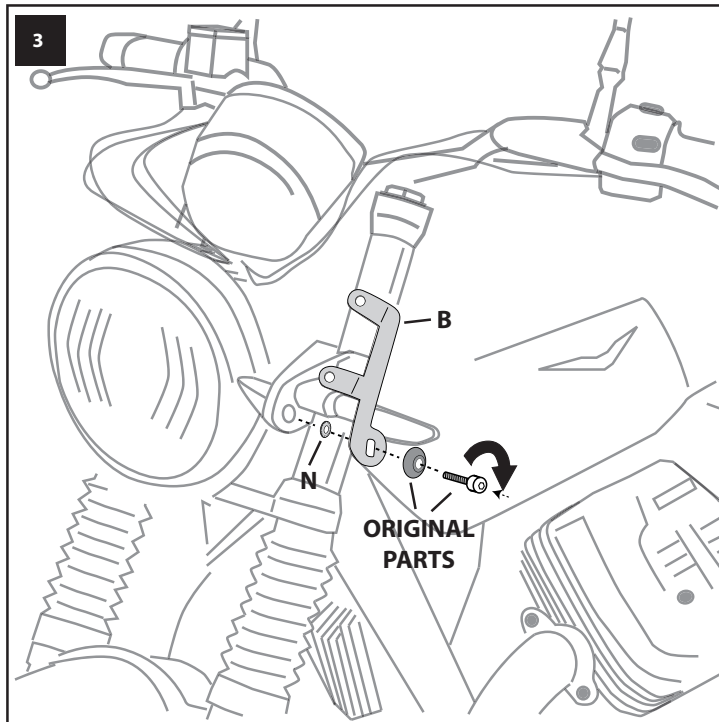

KIT:

CAFFE'
 Cod. 8010392 (Black Satin)
 Size 205 h x 240 L x 3 mm.

Or

SPORT
 Cod. 8010386 (Smoke Grey Dark)
 Cod. 8010391 (Smoke Grey)
 Cod. 8010390 (Black Satin)
 Size 265 h x 270 L x 3 mm.

TOURING
 Cod. 8010387 (Transparent)
 Cod. 8010389 (Smoke Grey)
 Size 360 h x 370 L x 4 mm.

Solo per V7 Stone
 Only on V7 Stone

Questo è uno schermo di design sportivo.
Non guardare attraverso lo schermo con la moto in movimento.
Non rispettare questa indicazione può causare gravi danni a persone e cose.
Si raccomanda dopo il montaggio e periodicamente di verificare il fissaggio.
La Ditta non si assume alcuna responsabilità per eventuali danni riportati da persone o cose per un uso non corretto dei propri prodotti.