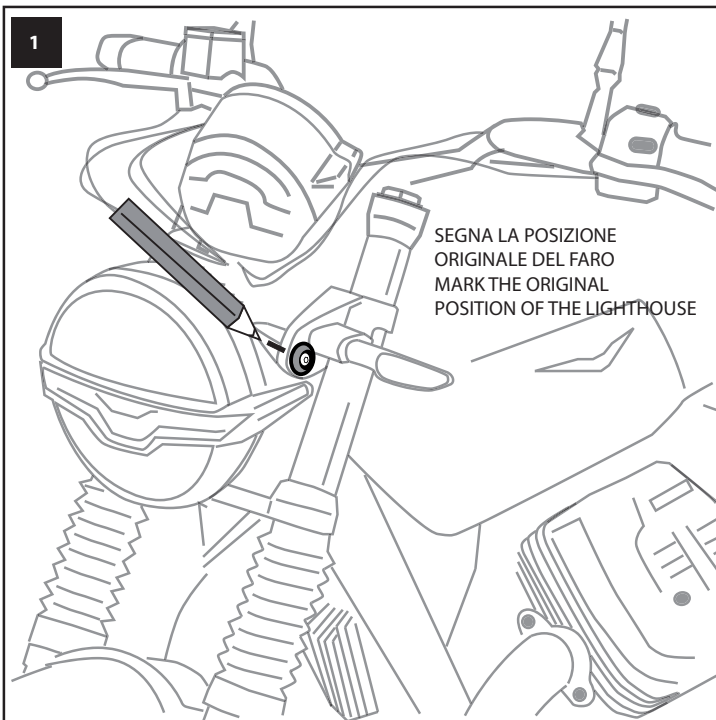

KIT:

CAFFE'
 Cod. 8010392 (Black Satin)
 Size 205 h x 240 L x 3 mm.

Or

SPORT
 Cod. 8010386 (Smoke Grey Dark)
 Cod. 8010391 (Smoke Grey)
 Cod. 8010390 (Black Satin)
 Size 265 h x 270 L x 3 mm.

TOURING
 Cod. 8010387 (Transparent)
 Cod. 8010389 (Smoke Grey)
 Size 360 h x 370 L x 4 mm.

Solo per V7 Stone
 Only on V7 Stone

Questo è uno schermo di design sportivo.
Non guardare attraverso lo schermo con la moto in movimento.
Non rispettare questa indicazione può causare gravi danni a persone e cose.
Si raccomanda dopo il montaggio e periodicamente di verificare il fissaggio.
La Ditta non si assume alcuna responsabilità per eventuali danni riportati da persone o cose per un uso non corretto dei propri prodotti.