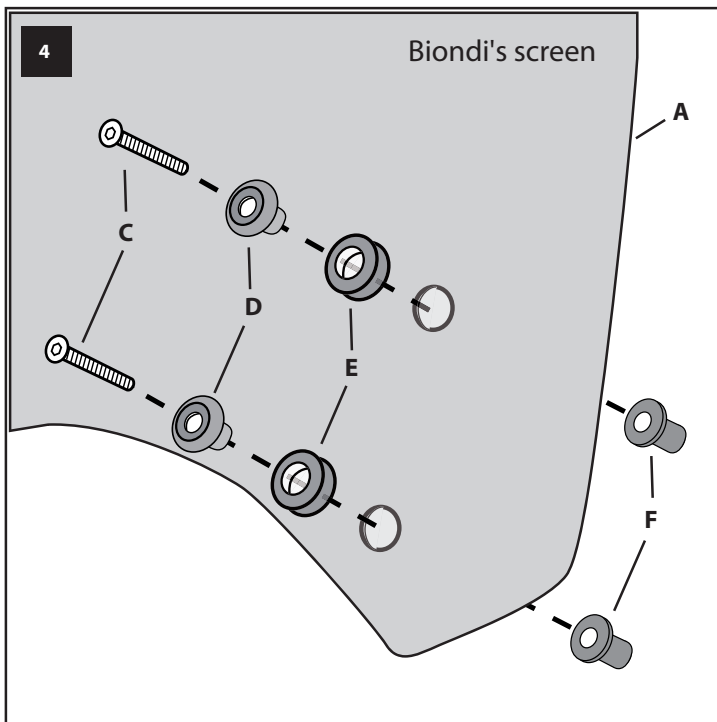

KIT:

CAFFE'
 Cod. 8010392 (Black Satin)
 Size 205 h x 240 L x 3 mm.

Or

SPORT
 Cod. 8010386 (Smoke Grey Dark)
 Cod. 8010391 (Smoke Grey)
 Cod. 8010390 (Black Satin)
 Size 265 h x 270 L x 3 mm.

TOURING
 Cod. 8010387 (Transparent)
 Cod. 8010389 (Smoke Grey)
 Size 360 h x 370 L x 4 mm.

Solo per V7 Stone
 Only on V7 Stone

Questo è uno schermo di design sportivo.
Non guardare attraverso lo schermo con la moto in movimento.
Non rispettare questa indicazione può causare gravi danni a persone e cose.
Si raccomanda dopo il montaggio e periodicamente di verificare il fissaggio.
La Ditta non si assume alcuna responsabilità per eventuali danni riportati da persone o cose per un uso non corretto dei propri prodotti.