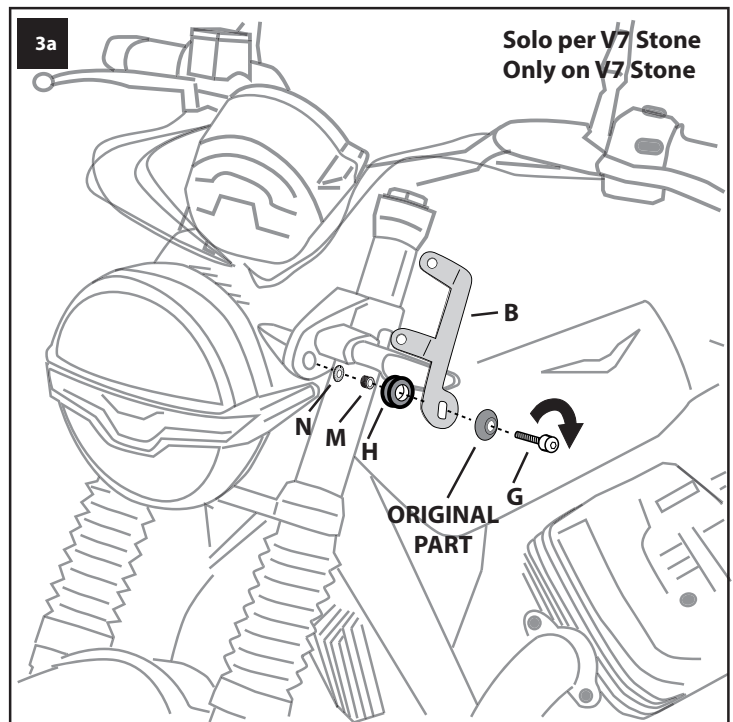

KIT:

CAFFE'
 Cod. 8010392 (Black Satin)
 Size 205 h x 240 L x 3 mm.

Or

SPORT
 Cod. 8010386 (Smoke Grey Dark)
 Cod. 8010391 (Smoke Grey)
 Cod. 8010390 (Black Satin)
 Size 265 h x 270 L x 3 mm.

TOURING
 Cod. 8010387 (Transparent)
 Cod. 8010389 (Smoke Grey)
 Size 360 h x 370 L x 4 mm.

Solo per V7 Stone
 Only on V7 Stone

Questo è uno schermo di design sportivo.
Non guardare attraverso lo schermo con la moto in movimento.
Non rispettare questa indicazione può causare gravi danni a persone e cose.
Si raccomanda dopo il montaggio e periodicamente di verificare il fissaggio.
La Ditta non si assume alcuna responsabilità per eventuali danni riportati da persone o cose per un uso non corretto dei propri prodotti.